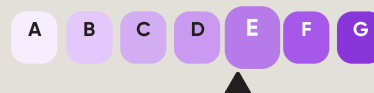

GES

Consommations énergétiques (en énergie primaire) pour le chauffage, la production d'eau chaude sanitaire et le refroidissement Indice de mesure : kWhEP/m2.an